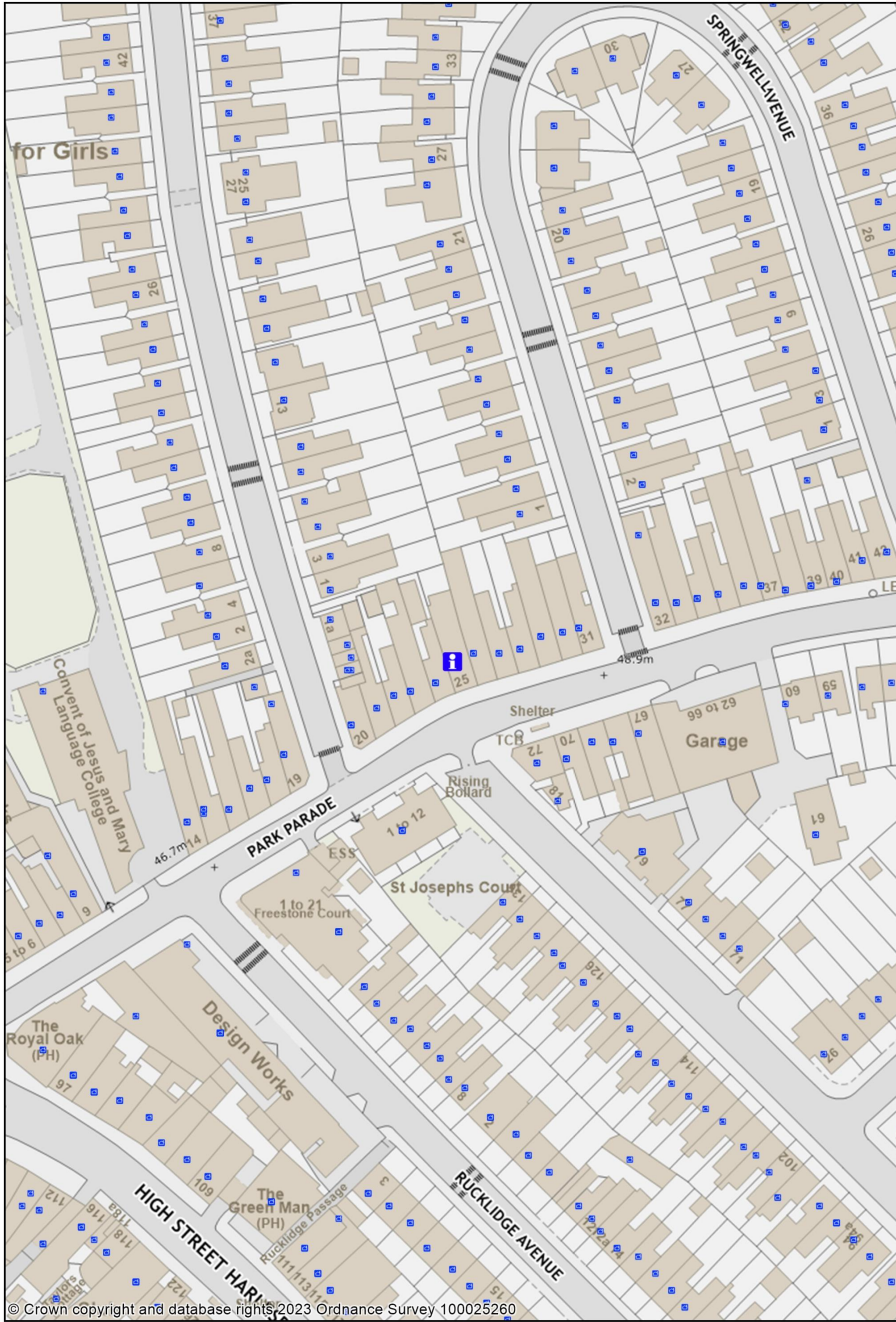

Basemap Map

1:1250

0 0.02 0.04 kilometres